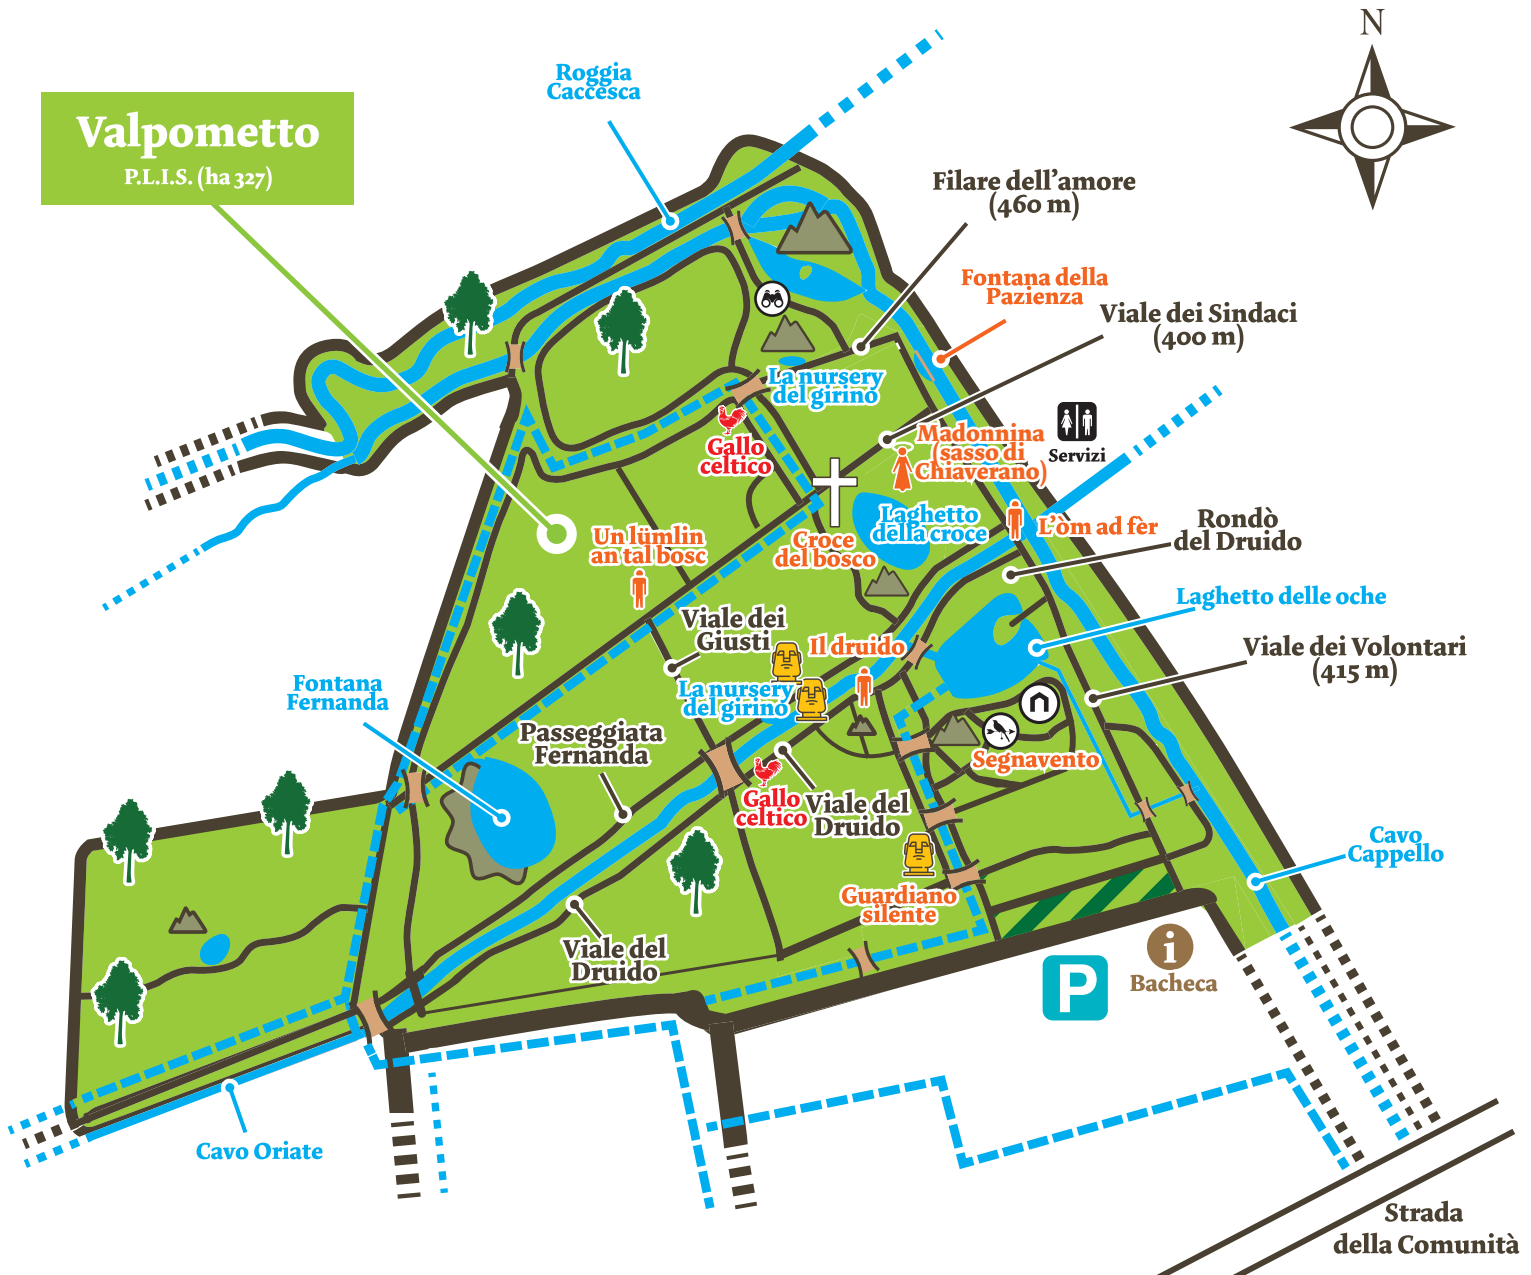

# Parco Naturale Valpometto

## Mappa zona centrale (2018)

## REGOLAMENTO

ALL'INTERNO DEL PARCO, NELLE ZONE DEBITAMENTE SEGNALATE, È VIETATO:

- La pratica di sport all'infuori di corse ciclistiche, podistiche e prove di orientamento autorizzate da Ardea
- L'accesso di bambini non accompagnati da adulti
- Il danneggiamento di manufatti, della flora ed il disturbo degli animali
- L'accesso al parco in comitiva o con motoveicoli e autovetture senza autorizzazione
- L'effettuazione di pic-nic, grigliate, ecc...
- La raccolta di frutti di stagione del bosco

-  I VISITATORI SI ASSUMONO OGNI TIPO DI RESPONSABILITÀ
-  IN CASO DI SITUAZIONI CLIMATICHE AVVERSE, È VIETATO L'ACCESSO AL PARCO
-  CANI AL GUINZAGLIO